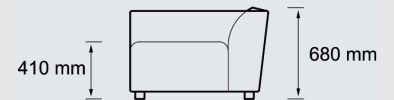

WENDELBO

DOMINO

Legs: Black stained
 Seat: High resilient foam w/cover of fiber
 Back: High resilient foam w/cover of fiber
 Arm: High resilient foam w/cover of fiber

W / FIXED COVER

	Mtrs.	COM	1	2	3	4	5	6	7	8	Patrol	Buttero	Faith & Treviso
Module 1	4.4	8320	8570	9160	9890	11500	12200	13400	14000	15200	14100	17500	18200
Module 2	4.4	8320	8570	9160	9890	11500	12200	13400	14000	15200	14100	17500	18200
Module 3	3.3	6560	6750	7170	7730	8940	9410	10400	10800	11800	10000	12000	12400
Module 4	5.0	10600	10800	11400	12300	14100	14900	16300	17000	18400	17100	20800	21600
Module 5	5.0	10600	10800	11400	12300	14100	14900	16300	17000	18400	17100	20800	21600
Module 6	4.7	9270	9520	10100	10900	12600	13400	14700	15300	16700	16000	19900	20800
Module 7	4.7	9270	9520	10100	10900	12600	13400	14700	15300	16700	16000	19900	20800
Module 8	3.3	7540	7620	8040	8600	9860	10400	11400	11800	12700	11900	14400	14900
Module 9	5.5	12200	12400	13100	14000	16100	17000	18600	19300	20800	19600	24000	24900
Module 10	5.5	12200	12400	13100	14000	16100	17000	18600	19300	20800	19600	24000	24900
Module 11	4.4	8710	8960	9520	10300	11880	12600	13800	14400	15600	15100	18900	19600
Module 12	1.7	5070	4990	5240	5520	6220	6500	7030	7250	7800	7100	8300	8500
Module 13	2.4	6360	6360	6670	7060	8040	8400	9130	9460	10200	8820	10200	10500
Module 14	2.0	5970	5880	6160	6470	7340	7620	8290	8540	9100	8370	9690	9970
Cush., 50x50	0.8	560	700	820	960	1180	1290	1460	1570	1790	1710	2440	2600
Cush., 65x50	0.8	650	760	870	1010	1240	1370	1540	1650	1880	1930	2740	2940

WENDELBO

DOMINO

DESCRIPTION

Module 1. Small module, left arm
 Module 2. Small module, right arm
 Module 3. Small module, center
 Module 4. Small chais. left arm
 Module 5. Small chais. right arm
 Module 6. Big module, left arm
 Module 7. Big module, right arm